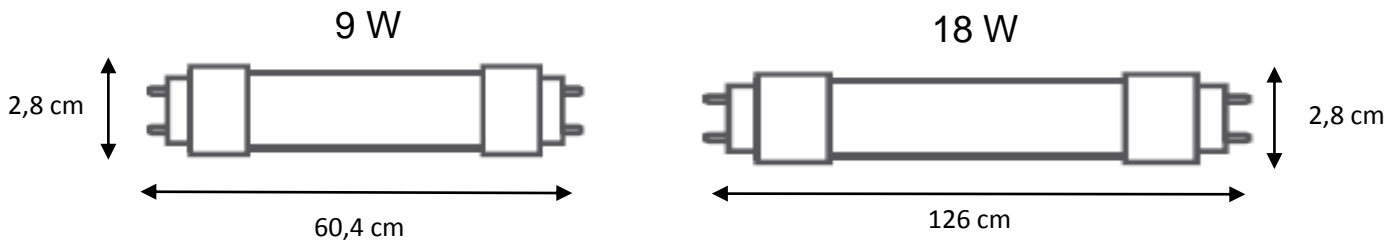

Diseño técnico

Datos logísticos

Código SAP	Descripción	EAN 10	Caja Unitaria			
			Longitud (mm)	Ancho (mm)	Alto (mm)	Peso Bruto (g)
7016558	LED TUBE SENSOR T8 9W 830 100-277V G13	4058075398573	660	29	29	141
7016559	LED TUBE SENSOR T8 9W 840 100-277V G13	4058075398597	660	29	29	141
7016560	LED TUBE SENSOR T8 9W 865 100-277V G13	4058075398610	660	29	29	141
7016561	LED TUBE SENSOR T8 18W 830 100-277V G13	4058075398634	1 260	29	29	261
7016562	LED TUBE SENSOR T8 18W 840 100-277V G13	4058075398658	1 260	29	29	261
7016563	LED TUBE SENSOR T8 18W 865 100-277V G13	4058075398672	1 260	29	29	261

Código SAP	EAN 40	Caja de Embarque				Unidades x caja
		Longitud (mm)	Ancho (mm)	Alto (mm)	Peso Bruto (g)	
7016558	4058075398580	175	205	205	1 850	10
7016559	4058075398603	175	205	205	1 850	10
7016560	4058075398627	175	205	205	1 850	10
7016561	4058075398641	1325	205	205	3 650	10
7016562	4058075398665	1325	205	205	3 650	10
7016563	4058075398689	1325	205	205	3 650	10