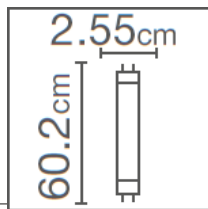

Ficha técnica de producto

	7015329	7015340	7015341	7015342	7015343	7015344
Potencia nominal	8W	8W	8W	16W	16W	16w
Equivalencia (incandescentes)	16W	16W	16W	32W	32W	32W
Tensión nominal	220-240V	220-240V	220-240V	220-240V	220-240V	220-240V
Flujo luminoso	800lm	800lm	800lm	1600lm	1600lm	1600lm
Temperatura de color	3000K	4000K	6500K	3000K	4000K	6500k
Índice de Reproducción de color (IRC)	➤ 80	➤ 80	➤ 80	➤ 80	➤ 80	➤ 80
Vida útil	15.000h	15.000h	15.000h	15.000h	15.000h	15,000h
Dimerizable	No	No	No	No	No	No
Garantía	2 años	2 años	2 años	2 años	2 años	2 años

Diseño técnico

8W 602 mm x 255 mm

16W 1213 mm x 255 mm

Datos de Logística

Código SAP	Descripción	EAN 10	Caja Unitaria			
			Longitud (mm)	Ancho (mm)	Alto (mm)	Peso Bruto (g)
7015329	LED VALUE TUBO T8 8W 3000K G13 800lm - G3	4058075207653	615	27	27	134
7015340	LED VALUE TUBO T8 8W 4000K G13 800lm - G3	4058075207677	615	27	27	134
7015341	LED VALUE TUBO T8 8W 6500K G13 800 lm - G3	4058075207691	615	27	27	134
7015342	LED VALUE TUBO T8 16W 3000K G13 1600 lm - G3	4058075207714	1220	27	27	246
7015343	LED VALUE TUBO T8 16W 4000K G13 1600 lm - G3	4058075207738	1220	27	27	246
7015344	LED VALUE TUBO T8 16W 6500K G13 1600 lm - G3	4058075207752	1220	27	27	246

Código SAP	EAN 40	Caja de Embarque				Unidades x caja
		Longitud (mm)	Ancho (mm)	Alto (mm)	Peso Bruto (g)	
7015329	4058075207660	660	160	170	3350	25
7015340	4058075207684	660	160	170	3350	25
7015341	4058075207707	660	160	170	3350	25
7015342	4058075207721	1270	160	170	6150	25
7015343	4058075207745	1270	160	170	6150	25
7015344	4058075207769	1270	160	170	6150	25