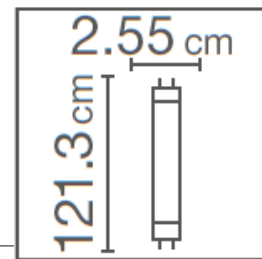

Ficha técnica de producto

	7015329	7015340	7015341	7015342	7015343	7015344
Potencia nominal	8W	8W	8W	16W	16W	16w
Equivalencia (incandescentes)	16W	16W	16W	32W	32W	32W
Tensión nominal	220-240V	220-240V	220-240V	220-240V	220-240V	220-240V
Flujo luminoso	800lm	800lm	800lm	1600lm	1600lm	1600lm
Temperatura de color	3000K	4000K	6500K	3000K	4000K	6500k
Índice de Reproducción de color (IRC)	➤ 80	➤ 80	➤ 80	➤ 80	➤ 80	➤ 80
Vida útil	15.000h	15.000h	15.000h	15.000h	15.000h	15,000h
Dimerizable	No	No	No	No	No	No
Garantía	2 años	2 años	2 años	2 años	2 años	2 años

Diseño técnico

8W 602 mm x 255 mm

16W 1213 mm x 255 mm

Datos de Logística

Código SAP	Descripción	EAN 10	Caja Unitaria			
			Longitud (mm)	Ancho (mm)	Alto (mm)	Peso Bruto (g)
7015329	LED VALUE TUBO T8 8W 3000K G13 800lm - G3	4058075207653	615	27	27	134
7015340	LED VALUE TUBO T8 8W 4000K G13 800lm - G3	4058075207677	615	27	27	134
7015341	LED VALUE TUBO T8 8W 6500K G13 800 lm - G3	4058075207691	615	27	27	134
7015342	LED VALUE TUBO T8 16W 3000K G13 1600 lm - G3	4058075207714	1220	27	27	246
7015343	LED VALUE TUBO T8 16W 4000K G13 1600 lm - G3	4058075207738	1220	27	27	246
7015344	LED VALUE TUBO T8 16W 6500K G13 1600 lm - G3	4058075207752	1220	27	27	246

Código SAP	EAN 40	Caja de Embarque				Unidades x caja
		Longitud (mm)	Ancho (mm)	Alto (mm)	Peso Bruto (g)	
7015329	4058075207660	660	160	170	3350	25
7015340	4058075207684	660	160	170	3350	25
7015341	4058075207707	660	160	170	3350	25
7015342	4058075207721	1270	160	170	6150	25
7015343	4058075207745	1270	160	170	6150	25
7015344	4058075207769	1270	160	170	6150	25