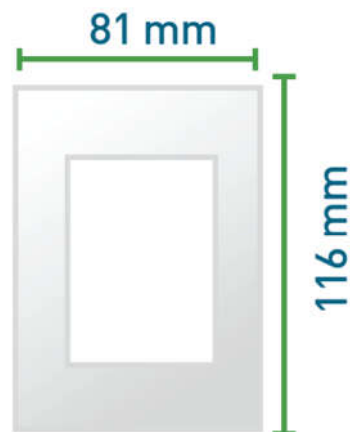

Imagen del producto:

Nota: Toda la información contenida en el presente puede ser modificada por CAMBRE S.A. sin previo aviso.

Cambre I.C. Y F.S.A

Calle Haendel Lote 4 (1619) Centro Industrial Garín – Prov. de Buenos Aires. Argentina
Tel: +54 (0) 3327)41-4000 al 4005 - Fax: +54 (0) 3327 41 4006 – www.cambre.com.ar