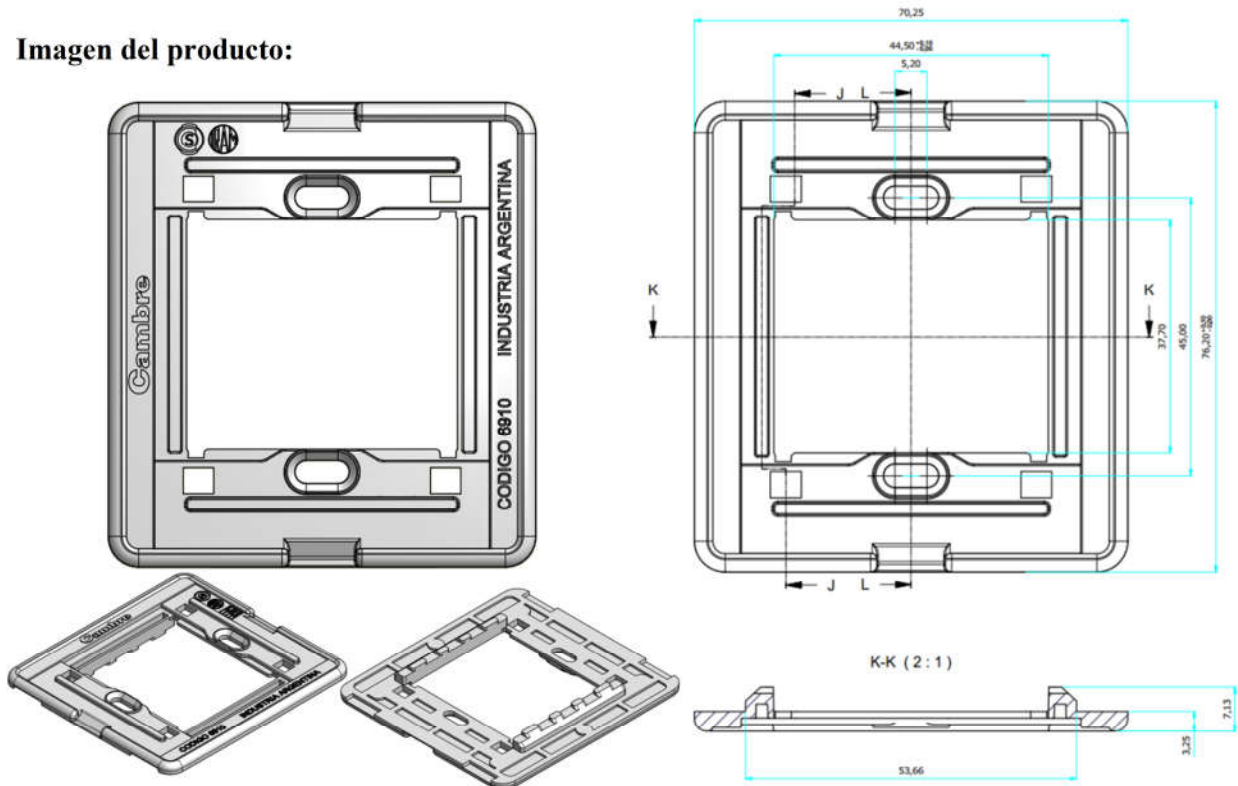

Bastidor p/ líneas SXXI Lujo y SXXII, Modelo 6910

Descripción:

Bastidor para líneas SXXI Lujo y SXXII sobre caja de 5x5cm.

Código: 6910

Norma Certificada: IRAM NM 60669-1:2005

Marcado:

Fabricante: CAMBRE
Origen: Industria Argentina
Modelo: 6910
Sellos:

Características:

Construido en Policarbonato Negro

Dimensiones:

Alto= 76mm

Ancho= 70mm

Apto para montar todas las tapas mignón de las líneas SXXI Lujo y SXXII.

Imagen del producto:

Nota: Toda la información contenida en el presente puede ser modificada por CAMBRE S.A. sin previo aviso.

Cambre I.C. Y F.S.A

Calle Haendel Lote 4 (1619) Centro Industrial Garín – Prov. de Buenos Aires, Argentina
Tel: +54 (0) 3327)41-4000 al 4005 - Fax: +54 (0) 3327 41 4006 – www.cambre.com.ar