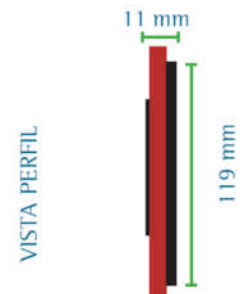

Fabricante: CAMBRE
Origen: Industria Argentina

Características:

Tapa construida en ABS pintado color champagne.
Distanciador para efecto "Visual Float" construido en ABS Negro.
Dimensiones:

Alto= 123mm

Ancho= 90mm

Espesor del conjunto= 11mm

Apto para montarse sobre bastidores 4980 y 4981.

No Incluye ribetes

Imagen del producto:

Nota: Toda la información contenida en el presente puede ser modificada por CAMBRE S.A. sin previo aviso.