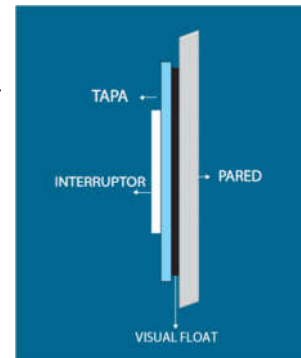

Fabricante: CAMBRE
Origen: Industria Argentina

Características:

Tapa construida en ABS pintado color champagne.
Distanciador para efecto "Visual Float" construido en ABS Negro.
Dimensiones:

Alto= 123mm

Ancho= 90mm

Espesor del conjunto= 11mm

Apto para montarse sobre bastidores 4980 y 4981.

No Incluye ribetes

Imagen del producto:

Nota: Toda la información contenida en el presente puede ser modificada por CAMBRE S.A. sin previo aviso.