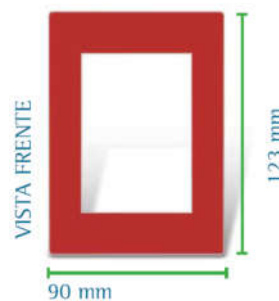

Fabricante: CAMBRE
Origen: Industria Argentina

Características:

Tapa construida en ABS pintado color champagne.
Distanciador para efecto "Visual Float" construido en ABS Negro.
Dimensiones:

Alto= 123mm

Ancho= 90mm

Espesor del conjunto= 11mm

Apto para montarse sobre bastidores 4980 y 4981.

No Incluye ribetes

Imagen del producto:

Nota: Toda la información contenida en el presente puede ser modificada por CAMBRE S.A. sin previo aviso.