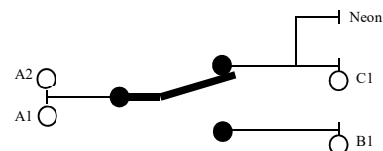

### Descripción:

Familia de Interruptores Prefit - Módulo combinación Tecla Cuádruple- Línea Bauhaus  
Un polo - 250V~ 10AX.

### Materiales:

Cuerpo: Policarbonato Translucido Verde  
Frente: Policarbonato Blanco  
Conductor cuerpo parte fija: Latón  
Contactos parte fija: soldadura de plata  
Balancín parte móvil: cobre  
Contactos parte móvil: remache de aleación de plata  
Borne: sin tornillo sistema Prefit

### Marcado:

Corriente Nominal: 10AX  
Tensión Nominal: 250V  
Naturaleza de la corriente: ~  
Modelo: Prefit  
Fabricante: CAMBRE  
Origen: Industria Argentina  
Longitud de la aislación a quitar. Dibujo del cable sin vaina y cota de 13mm