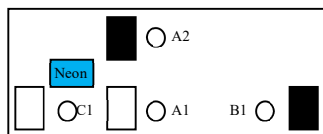

Especificaciones Técnicas, Modelos 6041

Rev00 R.M.S. 23/07/21

Descripción:

Familia de Interruptores Prefit - Módulo combinación Tecla Cuádruple- Línea Bauhaus
Un polo - 250V~ 10AX.

Código/s:

6041 (Color Blanco).

Normas Soportadas:

IRAM NM 60669-1:2005

Esquema de bornes y contactos: