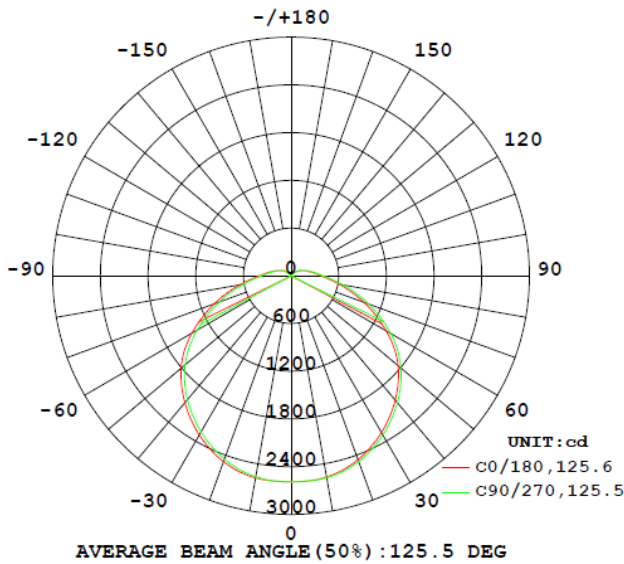

- Alto flujo luminoso
- Óptima distribución de luz
- No recalienta el ambiente
- Retrofit de lámparas de mercurio
- Base E40

AHORRO

85%

VIDA ÚTIL
25.000h

Ficha técnica del producto

Potencia nominal	65W	80W	100W	120W
Equivalencia L Mercurio	125W	175W	200W	250W
Tensión nominal	100-240 V	100-240 V	100-240 V	100-240 V
Flujo luminoso	5800lm	7800lm	9500lm	12000lm
Temperatura de color	6500K	6500K	6500K	6500K
Eficiencia Luminosa	89lm/W	98lm/W	95lm/W	100lm/W
Temperatura de operación	-20°C-40°C	-20°C-40°C	-20°C-40°C	-20°C-40°C
Índice de Reproducción de color (IRC)	≥80	≥80	≥80	≥80
Factor de potencia	>0.9	>0.9	>0.9	>0.9
Base	E40	E40	E40	E40
Dimerizable	No	No	No	No
Vida útil (L70)	25.000h	25.000h	25.000h	25.000h
Garantía	3 años	3 años	3 años	3 años
Grado de protección	IP20	IP20	IP20	IP20

Diseño Técnico

65W

80W

100 y 120W

Diagrama Fotométrico

I Curva de iluminación-distancia

HW 65W

HW 80W

Diagrama Fotométrico

I Curva de iluminación-distancia

HW 100W

HW 120W

Datos Logísticos

Código SAP	Descripción	EAN10	EAN40	Peso líquido del producto (g)
7014873	LED HW 65W 6500K 5800lm BIV E40	4058075159334	4058075152120	355g
7014875	LED HW 80W 6500K 7800lm BIV E40	4058075159341	4058075152137	760g
7014876	LED HW 100W 6500K 9500lm BIV E40	4058075159358	4058075152144	947g
7014877	LED HW 120W 6500K12000lm BIV E40	4058075159365	4058075152151	1405g