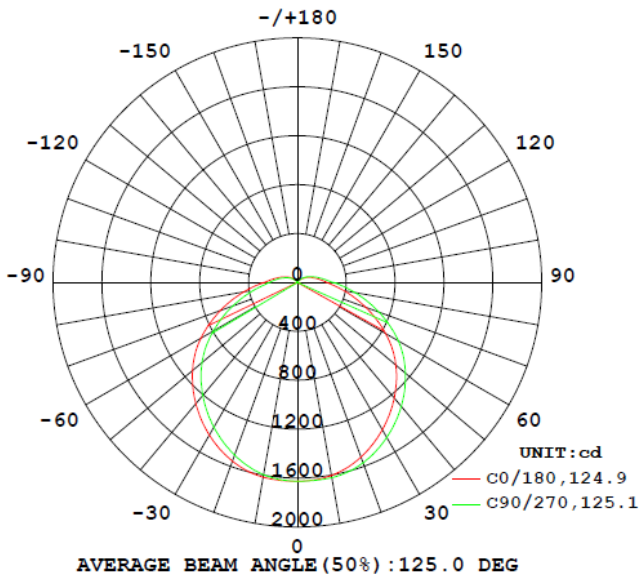

- Alto flujo luminoso
- Óptima distribución de luz
- No recalienta el ambiente
- Retrofit de lámparas de mercurio
- Base E40

AHORRO

85%

VIDA ÚTIL
25.000h

Ficha técnica del producto

Potencia nominal	65W	80W	100W	120W
Equivalencia L Mercurio	125W	175W	200W	250W
Tensión nominal	100-240 V	100-240 V	100-240 V	100-240 V
Flujo luminoso	5800lm	7800lm	9500lm	12000lm
Temperatura de color	6500K	6500K	6500K	6500K
Eficiencia Luminosa	89lm/W	98lm/W	95lm/W	100lm/W
Temperatura de operación	-20°C-40°C	-20°C-40°C	-20°C-40°C	-20°C-40°C
Índice de Reproducción de color (IRC)	≥80	≥80	≥80	≥80
Factor de potencia	>0.9	>0.9	>0.9	>0.9
Base	E40	E40	E40	E40
Dimerizable	No	No	No	No
Vida útil (L70)	25.000h	25.000h	25.000h	25.000h
Garantía	3 años	3 años	3 años	3 años
Grado de protección	IP20	IP20	IP20	IP20

Diseño Técnico

65W

80W

100 y 120W

Diagrama Fotométrico

I Curva de iluminación-distancia

HW 65W

HW 80W

Diagrama Fotométrico

I Curva de iluminación-distancia

HW 100W

HW 120W

Datos Logísticos

Código SAP	Descripción	EAN10	EAN40	Peso líquido del producto (g)
7014873	LED HW 65W 6500K 5800lm BIV E40	4058075159334	4058075152120	355g
7014875	LED HW 80W 6500K 7800lm BIV E40	4058075159341	4058075152137	760g
7014876	LED HW 100W 6500K 9500lm BIV E40	4058075159358	4058075152144	947g
7014877	LED HW 120W 6500K12000lm BIV E40	4058075159365	4058075152151	1405g