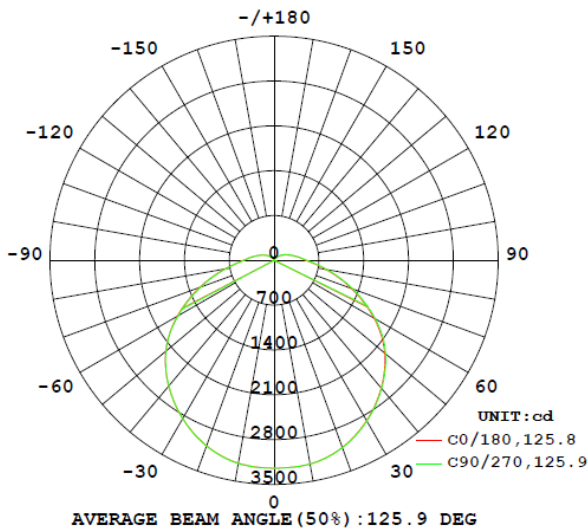

- Alto flujo luminoso
- Óptima distribución de luz
- No recalienta el ambiente
- Retrofit de lámparas de mercurio
- Base E40

AHORRO

85%

VIDA ÚTIL
25.000h

Ficha técnica del producto

Potencia nominal	65W	80W	100W	120W
Equivalencia L Mercurio	125W	175W	200W	250W
Tensión nominal	100-240 V	100-240 V	100-240 V	100-240 V
Flujo luminoso	5800lm	7800lm	9500lm	12000lm
Temperatura de color	6500K	6500K	6500K	6500K
Eficiencia Luminosa	89lm/W	98lm/W	95lm/W	100lm/W
Temperatura de operación	-20°C-40°C	-20°C-40°C	-20°C-40°C	-20°C-40°C
Índice de Reproducción de color (IRC)	≥80	≥80	≥80	≥80
Factor de potencia	>0.9	>0.9	>0.9	>0.9
Base	E40	E40	E40	E40
Dimerizable	No	No	No	No
Vida útil (L70)	25.000h	25.000h	25.000h	25.000h
Garantía	3 años	3 años	3 años	3 años
Grado de protección	IP20	IP20	IP20	IP20

Diseño Técnico

65W

80W

100 y 120W

Diagrama Fotométrico

I Curva de iluminación-distancia

HW 65W

HW 80W

Diagrama Fotométrico

I Curva de iluminación-distancia

HW 100W

HW 120W

Datos Logísticos

Código SAP	Descripción	EAN10	EAN40	Peso líquido del producto (g)
7014873	LED HW 65W 6500K 5800lm BIV E40	4058075159334	4058075152120	355g
7014875	LED HW 80W 6500K 7800lm BIV E40	4058075159341	4058075152137	760g
7014876	LED HW 100W 6500K 9500lm BIV E40	4058075159358	4058075152144	947g
7014877	LED HW 120W 6500K12000lm BIV E40	4058075159365	4058075152151	1405g

Código SAP	Dimensional EAN10 (mm)	Peso EAN10 (g)	Dimensional EAN40 (mm)	Peso EAN40 (g)	Cantidad por caja
7014873	230 x 155 x 155	354g	325 x 325 x 250	1416g	4
7014875	245 x 180 x 180	760g	375 x 375 x 265	3040g	4
7014876	285 x 200 x 200	947g	415 x 215 x 305	1894g	2
7014877	285 x 200 x 200	1405g	415 x 215 x 305	2810g	2