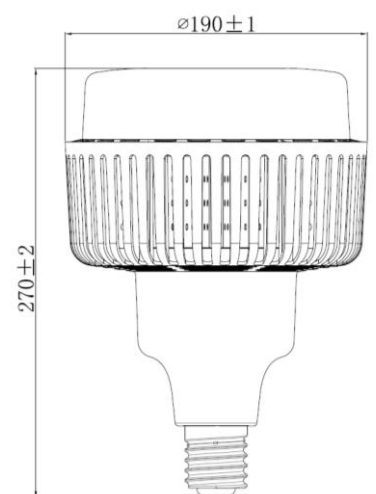

- Alto flujo luminoso
- Óptima distribución de luz
- No recalienta el ambiente
- Retrofit de lámparas de mercurio
- Base E40

AHORRO

85%

VIDA ÚTIL
25.000h

Ficha técnica del producto

Potencia nominal	65W	80W	100W	120W
Equivalencia L Mercurio	125W	175W	200W	250W
Tensión nominal	100-240 V	100-240 V	100-240 V	100-240 V
Flujo luminoso	5800lm	7800lm	9500lm	12000lm
Temperatura de color	6500K	6500K	6500K	6500K
Eficiencia Luminosa	89lm/W	98lm/W	95lm/W	100lm/W
Temperatura de operación	-20°C-40°C	-20°C-40°C	-20°C-40°C	-20°C-40°C
Índice de Reproducción de color (IRC)	≥80	≥80	≥80	≥80
Factor de potencia	>0.9	>0.9	>0.9	>0.9
Base	E40	E40	E40	E40
Dimerizable	No	No	No	No
Vida útil (L70)	25.000h	25.000h	25.000h	25.000h
Garantía	3 años	3 años	3 años	3 años
Grado de protección	IP20	IP20	IP20	IP20

Diseño Técnico

65W

80W

100 y 120W

Diagrama Fotométrico

I Curva de iluminación-distancia

HW 65W

HW 80W

Diagrama Fotométrico

I Curva de iluminación-distancia

HW 100W

HW 120W

Datos Logísticos

Código SAP	Descripción	EAN10	EAN40	Peso líquido del producto (g)
7014873	LED HW 65W 6500K 5800lm BIV E40	4058075159334	4058075152120	355g
7014875	LED HW 80W 6500K 7800lm BIV E40	4058075159341	4058075152137	760g
7014876	LED HW 100W 6500K 9500lm BIV E40	4058075159358	4058075152144	947g
7014877	LED HW 120W 6500K12000lm BIV E40	4058075159365	4058075152151	1405g

Código SAP	Dimensional EAN10 (mm)	Peso EAN10 (g)	Dimensional EAN40 (mm)	Peso EAN40 (g)	Cantidad por caja
7014873	230 x 155 x 155	354g	325 x 325 x 250	1416g	4
7014875	245 x 180 x 180	760g	375 x 375 x 265	3040g	4
7014876	285 x 200 x 200	947g	415 x 215 x 305	1894g	2
7014877	285 x 200 x 200	1405g	415 x 215 x 305	2810g	2