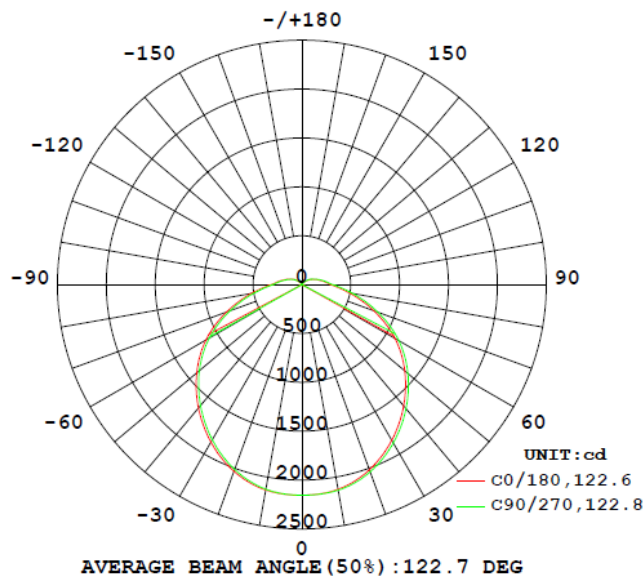

- Alto flujo luminoso
- Óptima distribución de luz
- No recalienta el ambiente
- Retrofit de lámparas de mercurio
- Base E40

AHORRO

85%

VIDA ÚTIL
25.000h

Ficha técnica del producto

Potencia nominal	65W	80W	100W	120W
Equivalencia L Mercurio	125W	175W	200W	250W
Tensión nominal	100-240 V	100-240 V	100-240 V	100-240 V
Flujo luminoso	5800lm	7800lm	9500lm	12000lm
Temperatura de color	6500K	6500K	6500K	6500K
Eficiencia Luminosa	89lm/W	98lm/W	95lm/W	100lm/W
Temperatura de operación	-20°C-40°C	-20°C-40°C	-20°C-40°C	-20°C-40°C
Índice de Reproducción de color (IRC)	≥80	≥80	≥80	≥80
Factor de potencia	>0.9	>0.9	>0.9	>0.9
Base	E40	E40	E40	E40
Dimerizable	No	No	No	No
Vida útil (L70)	25.000h	25.000h	25.000h	25.000h
Garantía	3 años	3 años	3 años	3 años
Grado de protección	IP20	IP20	IP20	IP20

Diseño Técnico

65W

80W

100 y 120W

Diagrama Fotométrico

I Curva de iluminación-distancia

HW 65W

HW 80W

Diagrama Fotométrico

I Curva de iluminación-distancia

HW 100W

HW 120W

Datos Logísticos

Código SAP	Descripción	EAN10	EAN40	Peso líquido del producto (g)
7014873	LED HW 65W 6500K 5800lm BIV E40	4058075159334	4058075152120	355g
7014875	LED HW 80W 6500K 7800lm BIV E40	4058075159341	4058075152137	760g
7014876	LED HW 100W 6500K 9500lm BIV E40	4058075159358	4058075152144	947g
7014877	LED HW 120W 6500K12000lm BIV E40	4058075159365	4058075152151	1405g

Código SAP	Dimensional EAN10 (mm)	Peso EAN10 (g)	Dimensional EAN40 (mm)	Peso EAN40 (g)	Cantidad por caja
7014873	230 x 155 x 155	354g	325 x 325 x 250	1416g	4
7014875	245 x 180 x 180	760g	375 x 375 x 265	3040g	4
7014876	285 x 200 x 200	947g	415 x 215 x 305	1894g	2
7014877	285 x 200 x 200	1405g	415 x 215 x 305	2810g	2