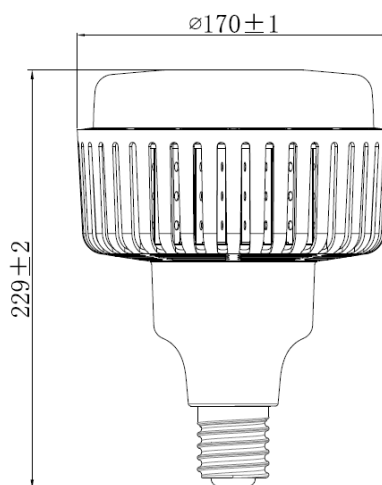

- Alto flujo luminoso
- Óptima distribución de luz
- No recalienta el ambiente
- Retrofit de lámparas de mercurio
- Base E40

AHORRO

85%

VIDA ÚTIL
25.000h

Ficha técnica del producto

Potencia nominal	65W	80W	100W	120W
Equivalencia L Mercurio	125W	175W	200W	250W
Tensión nominal	100-240 V	100-240 V	100-240 V	100-240 V
Flujo luminoso	5800lm	7800lm	9500lm	12000lm
Temperatura de color	6500K	6500K	6500K	6500K
Eficiencia Luminosa	89lm/W	98lm/W	95lm/W	100lm/W
Temperatura de operación	-20°C-40°C	-20°C-40°C	-20°C-40°C	-20°C-40°C
Índice de Reproducción de color (IRC)	≥80	≥80	≥80	≥80
Factor de potencia	>0.9	>0.9	>0.9	>0.9
Base	E40	E40	E40	E40
Dimerizable	No	No	No	No
Vida útil (L70)	25.000h	25.000h	25.000h	25.000h
Garantía	3 años	3 años	3 años	3 años
Grado de protección	IP20	IP20	IP20	IP20

Diseño Técnico

65W

80W

100 y 120W

Diagrama Fotométrico

I Curva de iluminación-distancia

HW 65W

HW 80W

Diagrama Fotométrico

I Curva de iluminación-distancia

HW 100W

HW 120W

Datos Logísticos

Código SAP	Descripción	EAN10	EAN40	Peso líquido del producto (g)
7014873	LED HW 65W 6500K 5800lm BIV E40	4058075159334	4058075152120	355g
7014875	LED HW 80W 6500K 7800lm BIV E40	4058075159341	4058075152137	760g
7014876	LED HW 100W 6500K 9500lm BIV E40	4058075159358	4058075152144	947g
7014877	LED HW 120W 6500K12000lm BIV E40	4058075159365	4058075152151	1405g

Código SAP	Dimensional EAN10 (mm)	Peso EAN10 (g)	Dimensional EAN40 (mm)	Peso EAN40 (g)	Cantidad por caja
7014873	230 x 155 x 155	354g	325 x 325 x 250	1416g	4
7014875	245 x 180 x 180	760g	375 x 375 x 265	3040g	4
7014876	285 x 200 x 200	947g	415 x 215 x 305	1894g	2
7014877	285 x 200 x 200	1405g	415 x 215 x 305	2810g	2