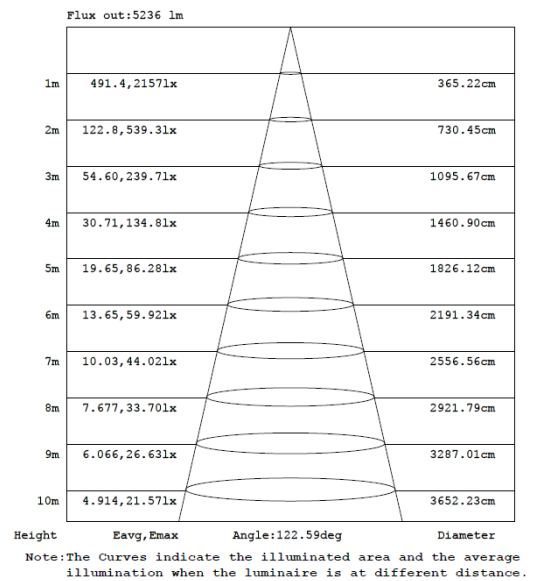

- Alto flujo luminoso
- Óptima distribución de luz
- No recalienta el ambiente
- Retrofit de lámparas de mercurio
- Base E40

AHORRO

85%

VIDA ÚTIL
25.000h

Ficha técnica del producto

Potencia nominal	65W	80W	100W	120W
Equivalencia L Mercurio	125W	175W	200W	250W
Tensión nominal	100-240 V	100-240 V	100-240 V	100-240 V
Flujo luminoso	5800lm	7800lm	9500lm	12000lm
Temperatura de color	6500K	6500K	6500K	6500K
Eficiencia Luminosa	89lm/W	98lm/W	95lm/W	100lm/W
Temperatura de operación	-20°C-40°C	-20°C-40°C	-20°C-40°C	-20°C-40°C
Índice de Reproducción de color (IRC)	≥80	≥80	≥80	≥80
Factor de potencia	>0.9	>0.9	>0.9	>0.9
Base	E40	E40	E40	E40
Dimerizable	No	No	No	No
Vida útil (L70)	25.000h	25.000h	25.000h	25.000h
Garantía	3 años	3 años	3 años	3 años
Grado de protección	IP20	IP20	IP20	IP20

Diseño Técnico

65W

80W

100 y 120W

Diagrama Fotométrico

I Curva de iluminación-distancia

HW 65W

HW 80W

Diagrama Fotométrico

I Curva de iluminación-distancia

HW 100W

HW 120W

Datos Logísticos

Código SAP	Descripción	EAN10	EAN40	Peso líquido del producto (g)
7014873	LED HW 65W 6500K 5800lm BIV E40	4058075159334	4058075152120	355g
7014875	LED HW 80W 6500K 7800lm BIV E40	4058075159341	4058075152137	760g
7014876	LED HW 100W 6500K 9500lm BIV E40	4058075159358	4058075152144	947g
7014877	LED HW 120W 6500K12000lm BIV E40	4058075159365	4058075152151	1405g

Código SAP	Dimensional EAN10 (mm)	Peso EAN10 (g)	Dimensional EAN40 (mm)	Peso EAN40 (g)	Cantidad por caja
7014873	230 x 155 x 155	354g	325 x 325 x 250	1416g	4
7014875	245 x 180 x 180	760g	375 x 375 x 265	3040g	4
7014876	285 x 200 x 200	947g	415 x 215 x 305	1894g	2
7014877	285 x 200 x 200	1405g	415 x 215 x 305	2810g	2