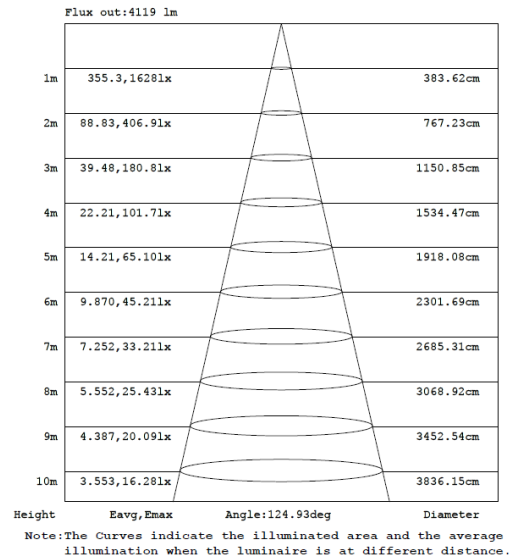

- Alto flujo luminoso
- Óptima distribución de luz
- No recalienta el ambiente
- Retrofit de lámparas de mercurio
- Base E40

AHORRO

85%

VIDA ÚTIL
25.000h

Ficha técnica del producto

Potencia nominal	65W	80W	100W	120W
Equivalencia L Mercurio	125W	175W	200W	250W
Tensión nominal	100-240 V	100-240 V	100-240 V	100-240 V
Flujo luminoso	5800lm	7800lm	9500lm	12000lm
Temperatura de color	6500K	6500K	6500K	6500K
Eficiencia Luminosa	89lm/W	98lm/W	95lm/W	100lm/W
Temperatura de operación	-20°C-40°C	-20°C-40°C	-20°C-40°C	-20°C-40°C
Índice de Reproducción de color (IRC)	≥80	≥80	≥80	≥80
Factor de potencia	>0.9	>0.9	>0.9	>0.9
Base	E40	E40	E40	E40
Dimerizable	No	No	No	No
Vida útil (L70)	25.000h	25.000h	25.000h	25.000h
Garantía	3 años	3 años	3 años	3 años
Grado de protección	IP20	IP20	IP20	IP20

Diseño Técnico

65W

80W

100 y 120W

Diagrama Fotométrico

I Curva de iluminación-distancia

HW 65W

HW 80W

Diagrama Fotométrico

I Curva de iluminación-distancia

HW 100W

HW 120W

Datos Logísticos

Código SAP	Descripción	EAN10	EAN40	Peso líquido del producto (g)
7014873	LED HW 65W 6500K 5800lm BIV E40	4058075159334	4058075152120	355g
7014875	LED HW 80W 6500K 7800lm BIV E40	4058075159341	4058075152137	760g
7014876	LED HW 100W 6500K 9500lm BIV E40	4058075159358	4058075152144	947g
7014877	LED HW 120W 6500K12000lm BIV E40	4058075159365	4058075152151	1405g

Código SAP	Dimensional EAN10 (mm)	Peso EAN10 (g)	Dimensional EAN40 (mm)	Peso EAN40 (g)	Cantidad por caja
7014873	230 x 155 x 155	354g	325 x 325 x 250	1416g	4
7014875	245 x 180 x 180	760g	375 x 375 x 265	3040g	4
7014876	285 x 200 x 200	947g	415 x 215 x 305	1894g	2
7014877	285 x 200 x 200	1405g	415 x 215 x 305	2810g	2