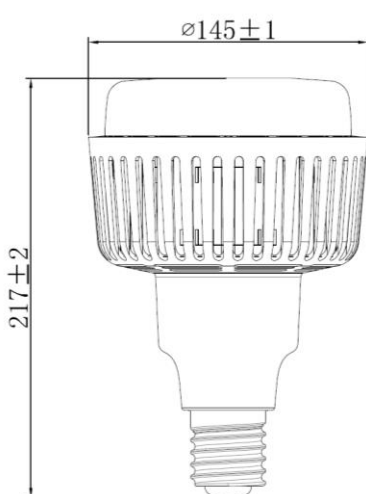

- Alto flujo luminoso
- Óptima distribución de luz
- No recalienta el ambiente
- Retrofit de lámparas de mercurio
- Base E40

AHORRO

85%

VIDA ÚTIL
25.000h

Ficha técnica del producto

Potencia nominal	65W	80W	100W	120W
Equivalencia L Mercurio	125W	175W	200W	250W
Tensión nominal	100-240 V	100-240 V	100-240 V	100-240 V
Flujo luminoso	5800lm	7800lm	9500lm	12000lm
Temperatura de color	6500K	6500K	6500K	6500K
Eficiencia Luminosa	89lm/W	98lm/W	95lm/W	100lm/W
Temperatura de operación	-20°C-40°C	-20°C-40°C	-20°C-40°C	-20°C-40°C
Índice de Reproducción de color (IRC)	≥80	≥80	≥80	≥80
Factor de potencia	>0.9	>0.9	>0.9	>0.9
Base	E40	E40	E40	E40
Dimerizable	No	No	No	No
Vida útil (L70)	25.000h	25.000h	25.000h	25.000h
Garantía	3 años	3 años	3 años	3 años
Grado de protección	IP20	IP20	IP20	IP20

Diseño Técnico

65W

80W

100 y 120W

Diagrama Fotométrico

I Curva de iluminación-distancia

HW 65W

HW 80W

Diagrama Fotométrico

I Curva de iluminación-distancia

HW 100W

HW 120W

Datos Logísticos

Código SAP	Descripción	EAN10	EAN40	Peso líquido del producto (g)
7014873	LED HW 65W 6500K 5800lm BIV E40	4058075159334	4058075152120	355g
7014875	LED HW 80W 6500K 7800lm BIV E40	4058075159341	4058075152137	760g
7014876	LED HW 100W 6500K 9500lm BIV E40	4058075159358	4058075152144	947g
7014877	LED HW 120W 6500K12000lm BIV E40	4058075159365	4058075152151	1405g

Código SAP	Dimensional EAN10 (mm)	Peso EAN10 (g)	Dimensional EAN40 (mm)	Peso EAN40 (g)	Cantidad por caja
7014873	230 x 155 x 155	354g	325 x 325 x 250	1416g	4
7014875	245 x 180 x 180	760g	375 x 375 x 265	3040g	4
7014876	285 x 200 x 200	947g	415 x 215 x 305	1894g	2
7014877	285 x 200 x 200	1405g	415 x 215 x 305	2810g	2