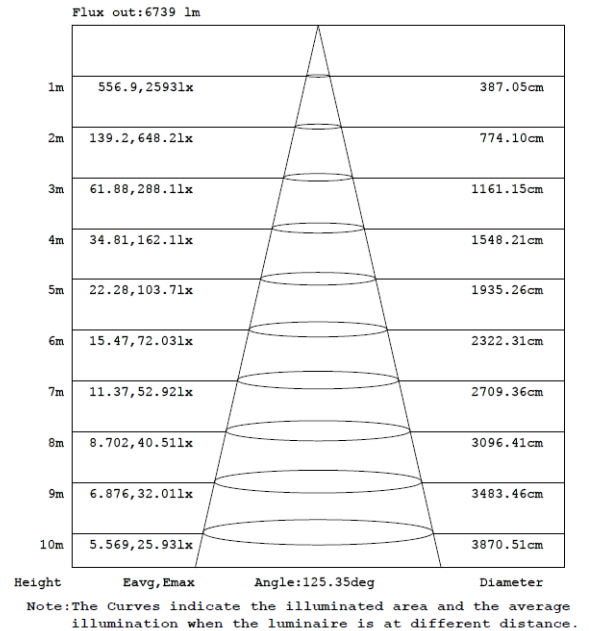

- Alto flujo luminoso
- Óptima distribución de luz
- No recalienta el ambiente
- Retrofit de lámparas de mercurio
- Base E40

AHORRO

85%

VIDA ÚTIL
25.000h

Ficha técnica del producto

Potencia nominal	65W	80W	100W	120W
Equivalencia L Mercurio	125W	175W	200W	250W
Tensión nominal	100-240 V	100-240 V	100-240 V	100-240 V
Flujo luminoso	5800lm	7800lm	9500lm	12000lm
Temperatura de color	6500K	6500K	6500K	6500K
Eficiencia Luminosa	89lm/W	98lm/W	95lm/W	100lm/W
Temperatura de operación	-20°C-40°C	-20°C-40°C	-20°C-40°C	-20°C-40°C
Índice de Reproducción de color (IRC)	≥80	≥80	≥80	≥80
Factor de potencia	>0.9	>0.9	>0.9	>0.9
Base	E40	E40	E40	E40
Dimerizable	No	No	No	No
Vida útil (L70)	25.000h	25.000h	25.000h	25.000h
Garantía	3 años	3 años	3 años	3 años
Grado de protección	IP20	IP20	IP20	IP20

Diseño Técnico

65W

80W

100 y 120W

Diagrama Fotométrico

I Curva de iluminación-distancia

HW 65W

HW 80W

Diagrama Fotométrico

I Curva de iluminación-distancia

HW 100W

HW 120W

Datos Logísticos

Código SAP	Descripción	EAN10	EAN40	Peso líquido del producto (g)
7014873	LED HW 65W 6500K 5800lm BIV E40	4058075159334	4058075152120	355g
7014875	LED HW 80W 6500K 7800lm BIV E40	4058075159341	4058075152137	760g
7014876	LED HW 100W 6500K 9500lm BIV E40	4058075159358	4058075152144	947g
7014877	LED HW 120W 6500K12000lm BIV E40	4058075159365	4058075152151	1405g

Código SAP	Dimensional EAN10 (mm)	Peso EAN10 (g)	Dimensional EAN40 (mm)	Peso EAN40 (g)	Cantidad por caja
7014873	230 x 155 x 155	354g	325 x 325 x 250	1416g	4
7014875	245 x 180 x 180	760g	375 x 375 x 265	3040g	4
7014876	285 x 200 x 200	947g	415 x 215 x 305	1894g	2
7014877	285 x 200 x 200	1405g	415 x 215 x 305	2810g	2