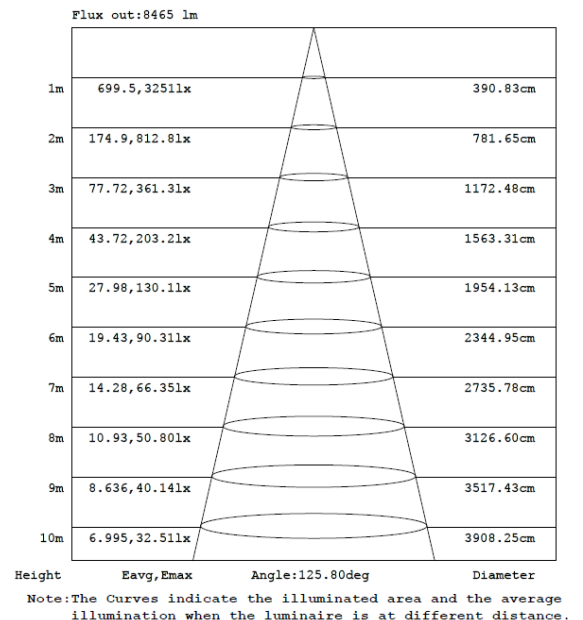

- Alto flujo luminoso
- Óptima distribución de luz
- No recalienta el ambiente
- Retrofit de lámparas de mercurio
- Base E40

AHORRO

85%

VIDA ÚTIL
25.000h

Ficha técnica del producto

Potencia nominal	65W	80W	100W	120W
Equivalencia L Mercurio	125W	175W	200W	250W
Tensión nominal	100-240 V	100-240 V	100-240 V	100-240 V
Flujo luminoso	5800lm	7800lm	9500lm	12000lm
Temperatura de color	6500K	6500K	6500K	6500K
Eficiencia Luminosa	89lm/W	98lm/W	95lm/W	100lm/W
Temperatura de operación	-20°C-40°C	-20°C-40°C	-20°C-40°C	-20°C-40°C
Índice de Reproducción de color (IRC)	≥80	≥80	≥80	≥80
Factor de potencia	>0.9	>0.9	>0.9	>0.9
Base	E40	E40	E40	E40
Dimerizable	No	No	No	No
Vida útil (L70)	25.000h	25.000h	25.000h	25.000h
Garantía	3 años	3 años	3 años	3 años
Grado de protección	IP20	IP20	IP20	IP20

Diseño Técnico

65W

80W

100 y 120W

Diagrama Fotométrico

I Curva de iluminación-distancia

HW 65W

HW 80W

Diagrama Fotométrico

I Curva de iluminación-distancia

HW 100W

HW 120W

Datos Logísticos

Código SAP	Descripción	EAN10	EAN40	Peso líquido del producto (g)
7014873	LED HW 65W 6500K 5800lm BIV E40	4058075159334	4058075152120	355g
7014875	LED HW 80W 6500K 7800lm BIV E40	4058075159341	4058075152137	760g
7014876	LED HW 100W 6500K 9500lm BIV E40	4058075159358	4058075152144	947g
7014877	LED HW 120W 6500K12000lm BIV E40	4058075159365	4058075152151	1405g

Código SAP	Dimensional EAN10 (mm)	Peso EAN10 (g)	Dimensional EAN40 (mm)	Peso EAN40 (g)	Cantidad por caja
7014873	230 x 155 x 155	354g	325 x 325 x 250	1416g	4
7014875	245 x 180 x 180	760g	375 x 375 x 265	3040g	4
7014876	285 x 200 x 200	947g	415 x 215 x 305	1894g	2
7014877	285 x 200 x 200	1405g	415 x 215 x 305	2810g	2