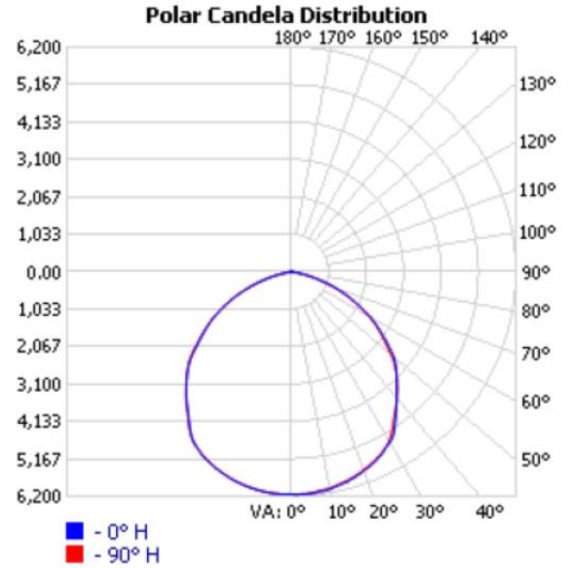

Diagrama fotométrico

120 W

150 W

200 W