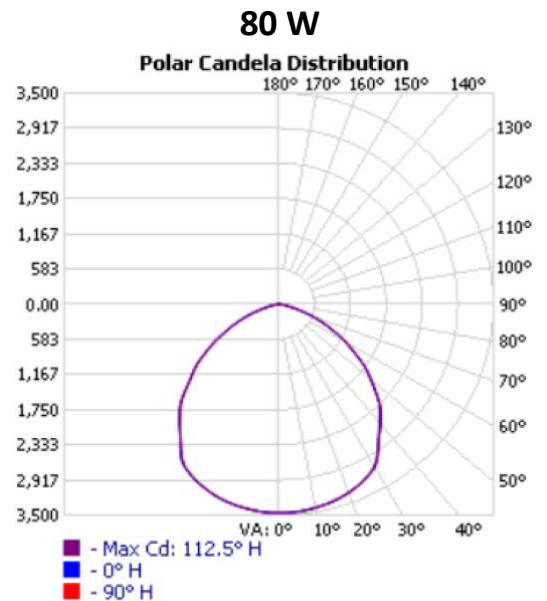

Diagrama fotométrico