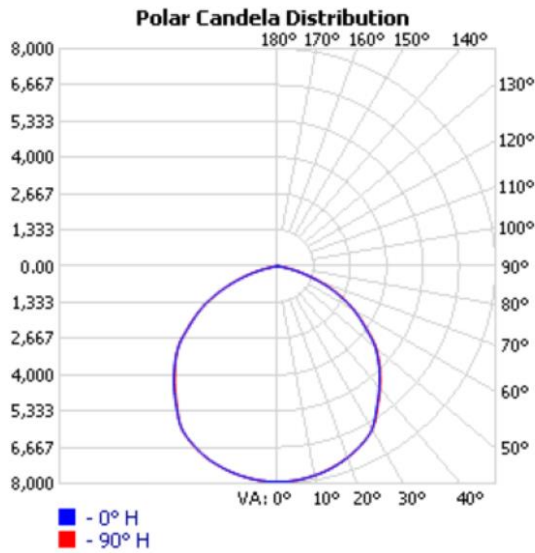

Diagrama fotométrico

120 W

150 W

200 W