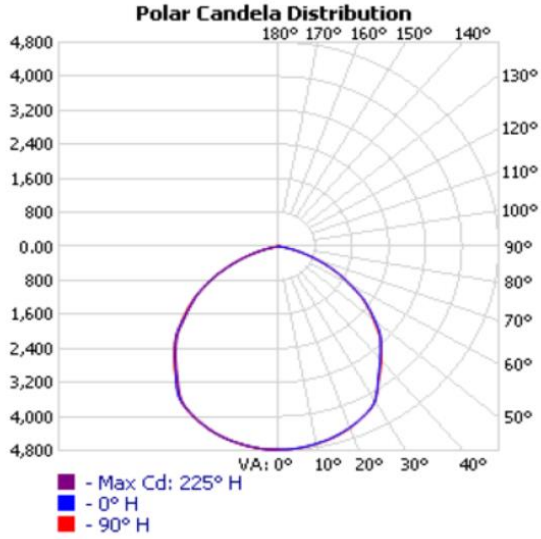

Diagrama fotométrico

120 W