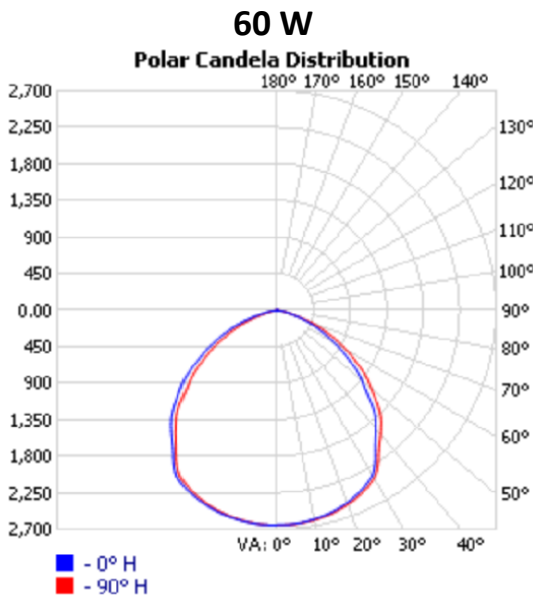

Diagrama fotométrico