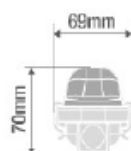

## Características del Producto

Tipo de Material	Base de Plástico ABS / Difusor de Policarbonato
Potencia Max.	(60 cm) 2 X 8W, (120 cm) 1 X 16W / 2 X 16W; (150 cm) 1 X 20W / 2 X 20W
Rango de Tensión	100 – 277 V~
Tipo de Lámpara	Tubo LED T5 o T8
Índice de Protección	IP65
Garantía	3 años
Protección contra Impactos Mecánicos	Base: IK06, Difusor: IK08
Mínima y Máxima Temperatura de Operación	-20~... +45°C
Mínima y Máxima Temperatura de Almacenaje	-20~... +80°C

## Dimensiones

60 cm

120 cm

150 cm

1 Tubo

2 Tubos

## Datos del Producto

Clave	Descripción	Pieza Caja	Peso (g)	EAN 10	Dimensiones EAN10 (mm)	Peso EAN 10 (g)	EAN 40	Dimensiones EAN40 (mm)	Peso EAN 40 (g)
7017497	LEDVANCE DAMP PROOF HOUSING 60CM DOUBLE	6	666	4058075543997	655X110X77	844	4058075544000	672x236x265	5681
7017498	LEDVANCE DAMP PROOF HOUSING 120CM SINGLE	8	842	4058075544017	1261X72X79	998	4058075544024	1282x306x185	9032
7017499	LEDVANCE DAMP PROOF HOUSING 120CM DOUBLE	6	1092	4058075544031	1261X110X79	1270	4058075544048	1282x236x265	8893
7017500	LEDVANCE DAMP PROOF HOUSING 150CM single	8	988	4058075544055	1565X72X79	1144	4058075544062	1582x306x185	10395
7017501	LEDVANCE DAMP PROOF HOUSING 150CM DOUBLE	6	1316	4058075544079	1565X110X79	1494	4058075544086	1582x236x265	10185