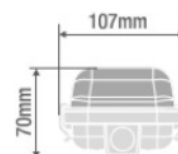

## Características del Producto

Tipo de Material	Base de Plástico ABS / Difusor de Policarbonato
Potencia Max.	(60 cm) 2 X 8W, (120 cm) 1 X 16W / 2 X 16W; (150 cm) 1 X 20W / 2 X 20W
Rango de Tensión	100 – 277 V~
Tipo de Lámpara	Tubo LED T5 o T8
Índice de Protección	IP65
Garantía	3 años
Protección contra Impactos Mecánicos	Base: IK06, Difusor: IK08
Mínima y Máxima Temperatura de Operación	-20~... +45°C
Mínima y Máxima Temperatura de Almacenaje	-20~... +80°C

## Dimensiones

60 cm

120 cm

150 cm

1 Tubo

2 Tubos

## Datos del Producto

Clave	Descripción	Pieza Caja	Peso (g)	EAN 10	Dimensiones EAN10 (mm)	Peso EAN 10 (g)	EAN 40	Dimensiones EAN40 (mm)	Peso EAN 40 (g)
7017497	LEDVANCE DAMP PROOF HOUSING 60CM DOUBLE	6	666	4058075543997	655X110X77	844	4058075544000	672x236x265	5681
7017498	LEDVANCE DAMP PROOF HOUSING 120CM SINGLE	8	842	4058075544017	1261X72X79	998	4058075544024	1282x306x185	9032
7017499	LEDVANCE DAMP PROOF HOUSING 120CM DOUBLE	6	1092	4058075544031	1261X110X79	1270	4058075544048	1282x236x265	8893
7017500	LEDVANCE DAMP PROOF HOUSING 150CM single	8	988	4058075544055	1565X72X79	1144	4058075544062	1582x306x185	10395
7017501	LEDVANCE DAMP PROOF HOUSING 150CM DOUBLE	6	1316	4058075544079	1565X110X79	1494	4058075544086	1582x236x265	10185