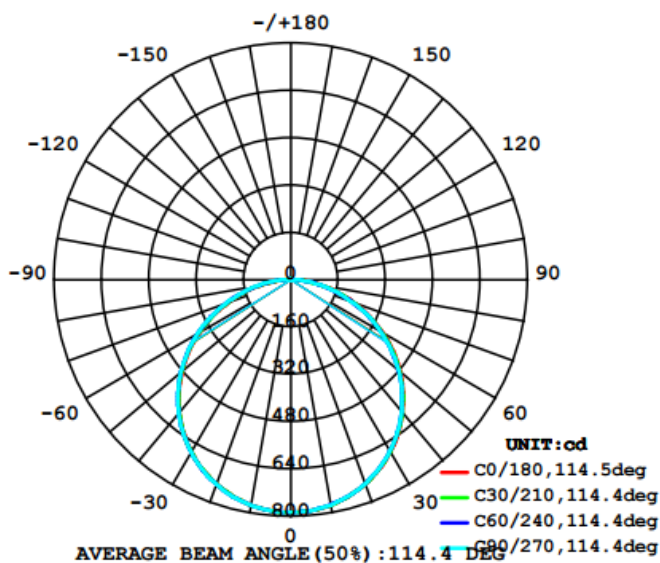

Datos logísticos

Código SAP	Descripción	EAN 10	EAN 40	Peso Neto de producto (g)
7014199	LEDVANCE INSERT 24W/830 CUADRADO BIV	4058075056053	4058075056060	847.8
7014201	LEDVANCE INSERT 24W/865 CUADRADO BIV	4058075056091	4058075056107	847.8
7014202	LEDVANCE INSERT 24W/830 REDONDO BIV	4058075056114	4058075056121	592.4
7014204	LEDVANCE INSERT 24W/865 REDONDO BIV	4058075056152	4058075056169	592.4

Código SAP	Dimensiones EAN10 (mm)	Peso EAN 10(g)	Dimensiones EAN40 (mm)	Peso EAN 40 (g)	Cantidad por caja
7014199	307x342x47	972	476x321x356	10170	10
7014201	307x342x47	972	476x321x356	10170	10
7014202	307x307x47	707	476x321x321	7520	10
7014204	307x307x47	707	476x321x321	7520	10

Diagrama Fotométrico