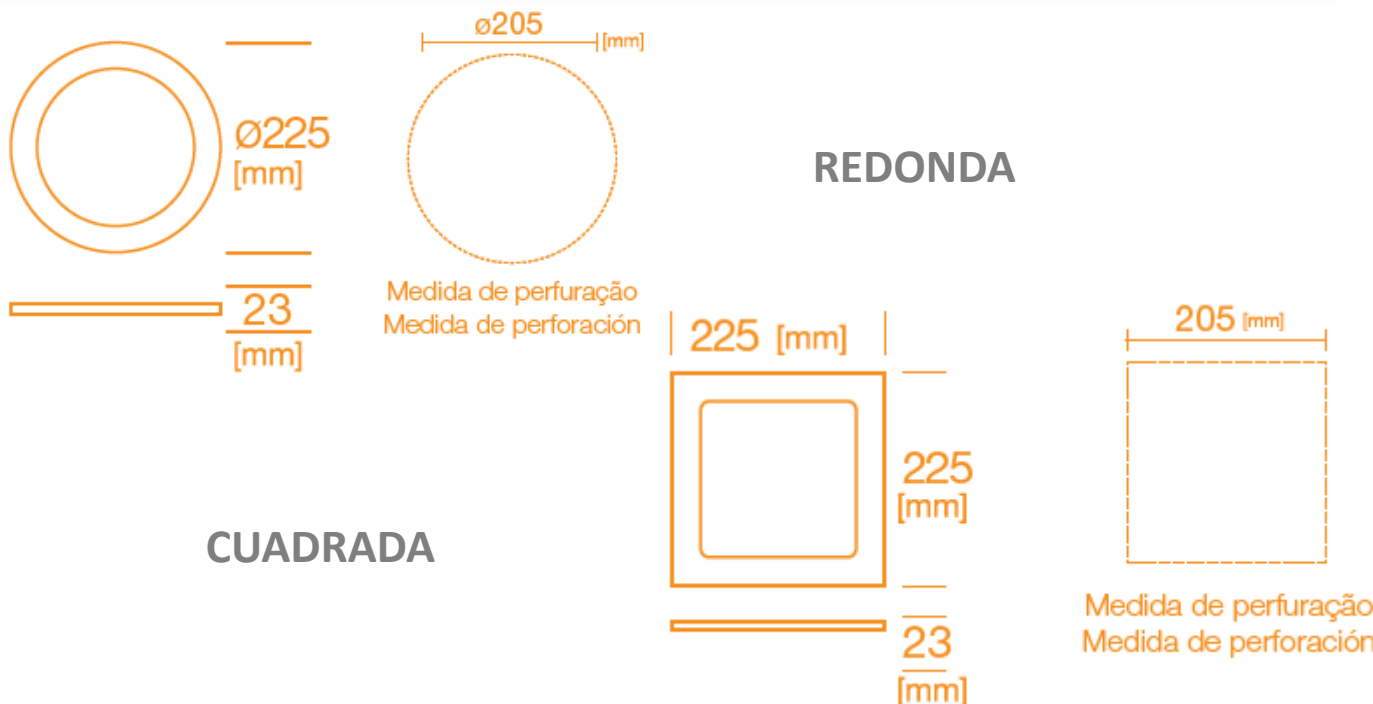

Ficha técnica de producto

Potencia nominal (W)	18W
Equivalencia	2x CFLi 15W
Tensión nominal (V)	100-240V
Amperaje	216-112 mA
Flujo luminoso	1500lm
Eficiencia en lm/W	80lm/W
Temperatura de color	3000K, 6500K
Índice de reproducción de color (IRC)	>80
Factor de Potencia	0.5
Angulo de apertura	120°+/-5°
Vida útil	30.000h
Dimerizable	No
Grado de Protección	IP20
Temperatura mínima y máxima de utilización	-10~... + 40°C
Temperatura mínima y máxima de almacenamiento	-20~... + 70°C
Garantía	3 años

Diseño técnico