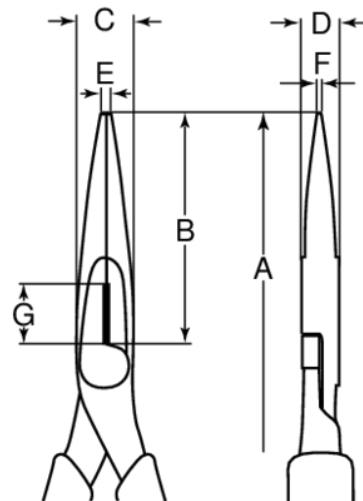

2470 G-160

**Alicates de boca semirredonda
con mangos bi-componentes y
acabado lacado, 165 mm**

DETALLES DEL PRODUCTO

- Con mangos de dos componentes
- Capacidad de corte: 3 mm de cable de Cu, 1.5 mm de Fe+ y 1 mm de cable de piano
- Aleación de acero de alto rendimiento
- Pulido y lacado para protegerlo mejor de la oxidación
- Bocas estrechas, semicirculares y serradas
- Filos de corte afilados para cortar material blando como cobre y cable plástico aislado
- Normas: ISO 5745

Follow the Fish!

ATRIBUTOS DE PRODUCTO

Producto: **2470 G-160**

A	165 mm	B	48 mm	C	18 mm
D	9 mm	E	3 mm	F	2 mm
G	48 mm	 Cu	3.0 mm	 Fe+	1.5 mm
 Plano	1.0 mm	 g	160 g		

Follow the Fish!