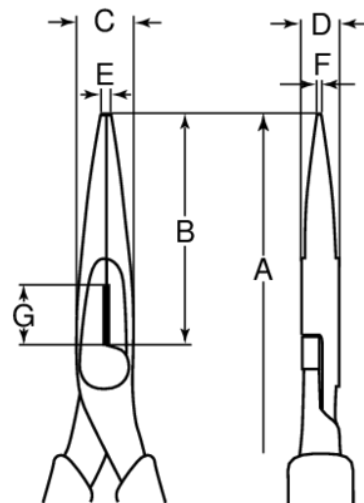

2430S-160A

**Alicates de boca larga aislados,
160 mm**

DETALLES DEL PRODUCTO

- Pinzas de punta larga aisladas . Para trabajo en equipos de baja tensión hasta 1000 voltios . ISO 5745, IEC 60900

ATRIBUTOS DE PRODUCTO

Producto	A	B	C	D	E	F	G	 Fe	 g
2430S-160A	160 mm	50 mm	16,2 mm	8,5 mm	3.2 mm	3 mm	12 mm		115 g

Follow the Fish!