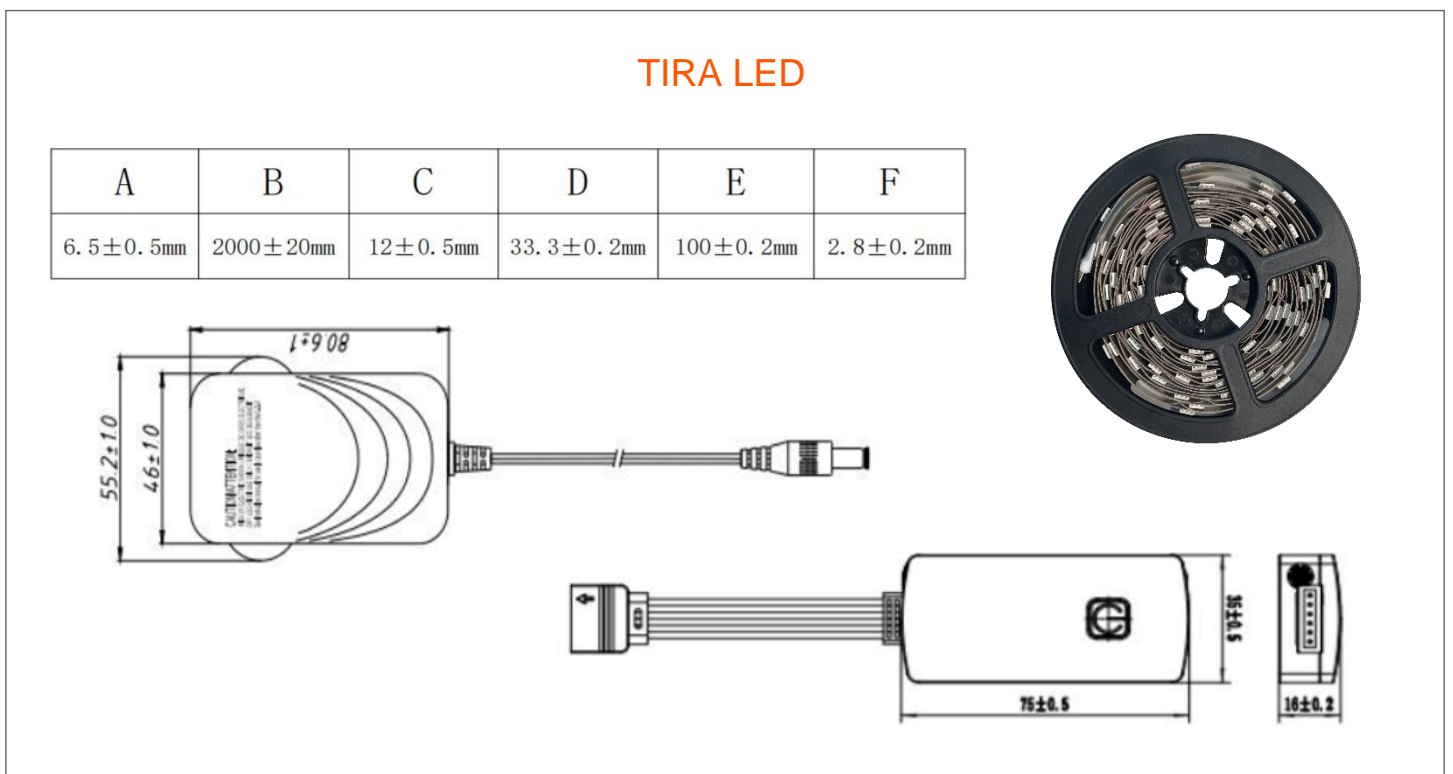

ESPECIFICACIONES TÉCNICAS

	LEDVANCE CEILING SMART+ WiFi	LEDVANCE DOWNLIGHT SMART+ WiFi	LEDVANCE TIRA LED SMART+ WiFi
Potencia	22 W	15 W	4,25 W/m
Flujo Luminoso	1800 lm	1200 lm	380 lm/m
Temperatura de Color	RGB + 2700K – 6500K		
Eficacia	82 lm/W	80 lm/W	89 lm/W
Tensión	100-240V		
Factor de Potencia	>0.5		
Corriente	230-80 mA	250-123 mA	69-135 mA
IP	IP20		
Ángulo de Apertura	100°	110°	120°
Atenuable	Si		
IRC	>80		
Vida útil	15.000h		
Frecuencia	50/60 Hz		
Temperatura de Operación	-10 ... +40 °C		-20 ... +40 °C
Garantía	2 años		
Material	Plástico		
Sistemas compatibles	iOS & Android		
Red WiFi	2,4GHz		
Código SAP LEDVANCE	7018143	7018146	7018147

SMART + WIFI LUM & LED STRIP

22W | 15W | 4,25W/m

DISEÑO TÉCNICO (mm) | IMÁGENES

SMART + WIFI LUM & LED STRIP

22W | 15W | 4,25W/m

DATOS DEL PRODUCTO

Descripción del producto	SAP	Dimensión embalaje (mm)	Peso embalaje (g)	EAN10	Dimensión EAN10 comp. x larg. x alt.(mm)	Peso EAN10 (g)	EAN40	Dimensión EAN40 comp. x larg. x alt.(mm)	Peso EAN40 (g)	Cantidad /Caja
LEDVANCE CEILING SMART + WiFi 22W/RGBW	7018143	Ø280x55	646	4058075636347	57x282x282	765	4058075636354	580x295x305	7650	10
LEDVANCE DOWNLIGHT SMART + WiFi 15W/RGBW	7018146	Ø165x48	163	4058075636361	52x169x169	204	4058075636378	182x353x332	2448	12
LEDVANCE TIRA LED SMART + WiFi 4,25W/m RGBW	7018147	2000x12x2.8	260	4058075636385	137x140x65	318	4058075636392	345x295x295	6360	20