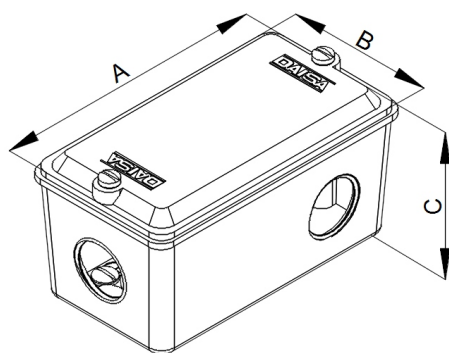

Descripción

Caja de conexión múltiple DM. Fabricada en aleación de aluminio y silicio por inyección, que le otorga excelente propiedades mecánicas y resistencia frente a la corrosión. Se provee con tapa ciega para ser utilizada como caja de paso, o tapa y junta para instalaciones a la intemperie. Certificadas bajo norma IEC 60670 / IRAM 62670. Cada caja contiene 5 agujeros con rosca BSP, y de forma estándar se provee con 2 tapones plásticos roscados. Tapones adicionales pueden adquirirse por separado. Son utilizadas como caja de paso y empalme en reemplazo de los conductos convencionales, pudiendo lograrse 14 opciones de configuración diferente en modelos tipo X o 9 opciones en modelos tipo L. En su interior posee un punto para conexión de puesta a tierra y se provee con tornillos fabricados en acero al carbono con cobertura de galvanizado Dacromet. Con el agregado de una junta de caucho termoplástica especialmente diseñada se logra un grado de protección Ip54 cuando se utiliza apropiadamente con los accesorios de uso exterior Daisa.

Principales aplicaciones

- Instalaciones industriales.
- Instalaciones comerciales.
- Telefonía / Seguridad / CCTV.
- Obras civiles.

Dimensiones

Rosca BSP	Instalación Interior		Instalación Exterior		Dimensiones [mm]		
	Tipo L	Tipo X	Tipo L	Tipo X	A	B	C
1/2"	DM 012 L	DM 012 L	DMT 012 L	DMT 012 L	94	51	41
3/4"	DM 034 L	DM 034 L	DMT 034 L	DMT 034 L			
1"	DM 100 L	DM 100 L	DMT 100 L	DMT 100 L	116	55	57
1 1/2"	DM 112 L	DM 112 L	DMT 112 L	DMT 112 L	155	68	67
2"	DM 200 L	DM 200 L	DMT 200 L	DMT 200 L	155	76	84