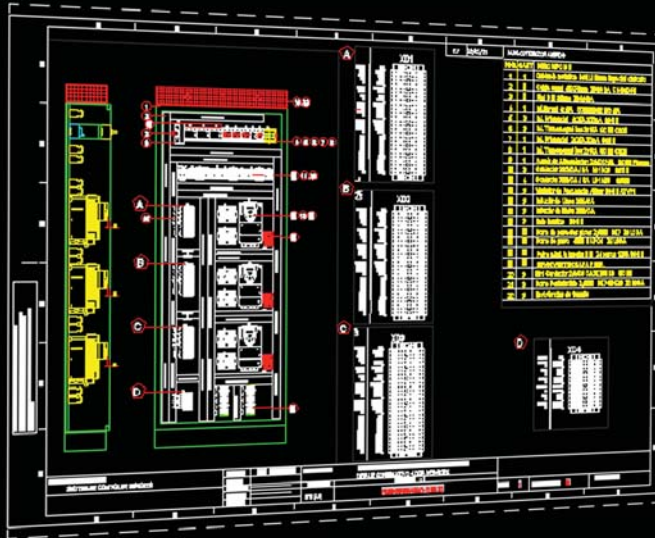

**ELECTRO
UNIVERSO**

MATERIALES ELÉCTRICOS E ILUMINACIÓN

TABLEROS
ELÉCTRICOS

Más y mejores soluciones
también en
tableros eléctricos

Sabemos más,
damos más